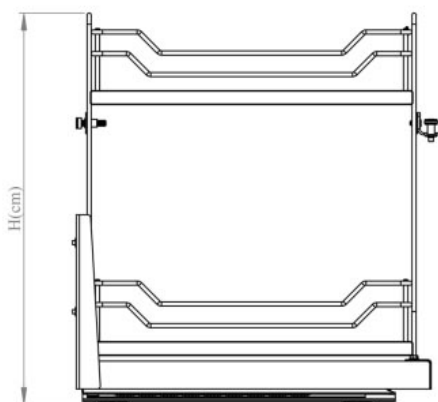

جاشوینده کف ریل دو طبقه پرو

بازگشت

مشخصات

CODE: TABLE

جاشوینده کف ریل دو طبقه پرو

کد محصول	بونیت C	عمق D	عرض W	ارتفاع H	طبقه
8444	15	52.5	11	47	2
8455	20	52.3	16	47	2
8466	25	52.3	21	47	2

بازگشت

MAGIC CORNER PRO