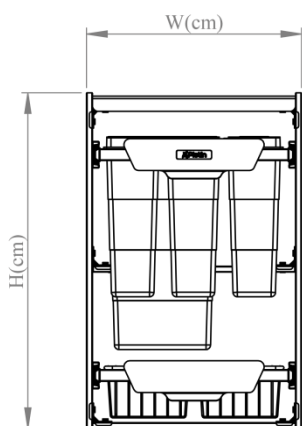

کد محصول بیونیت عمق عرض ارتفاع طبقه

- 2 57 37 53 40 3751