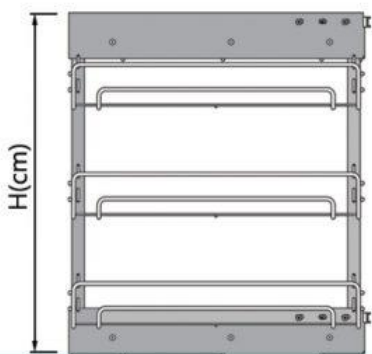

Platin®
Kitchen Accessories

SIDE LARDER

CODE: TABLE

سوپر پھلو ۳ طبقه

بازگشت

خانه

مشخصات

کد محصول	بیونیت	عمق	عرض	ارتفاع	طبقه
5210	15	48	11	65	3
5211	20	48	16	65	3
5212	25	48	21	65	3
5213	30	48	25.5	65	3
5214	35	48	31	65	3
5220	15	48	11	80	4
5221	20	48	16	80	4
5222	25	48	21	80	4
5230	15	48	11	110	5
5231	20	48	16	110	5
5232	25	48	21	110	5