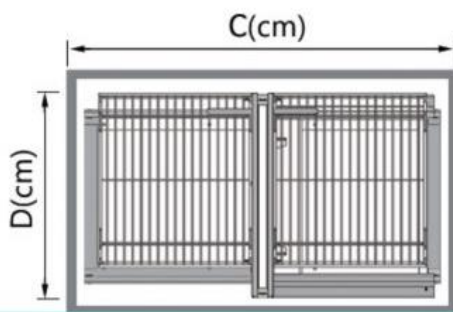

CODE: 3712

مجیک کرئر

طبقه

ارتفاع

عرض

عمق

یونیت

کد محصول

-

2

61

78

50

100

3712

بازگشت