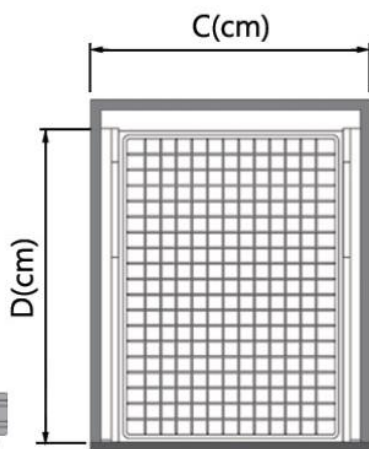

RAIL BASKET

CODE: TABLE

سبد سبب زمینی و پیاز ریل پهلو

بازگشت

مشخصات

CODE: TABLE

سبد سیب زمینی و پیاز ریل پهلو

طبقه

ارتفاع
H

عرض
W

عمق
D

یونیت
C

کد محصول

-	2	12	26.8	50	30	3311
-	2	12	31.8	50	35	3322
-	2	12	36.8	50	40	3333
-	2	12	41.8	50	45	3344
-	2	12	46.8	50	50	3355

بازگشت

DETERGENT BASKET 2000