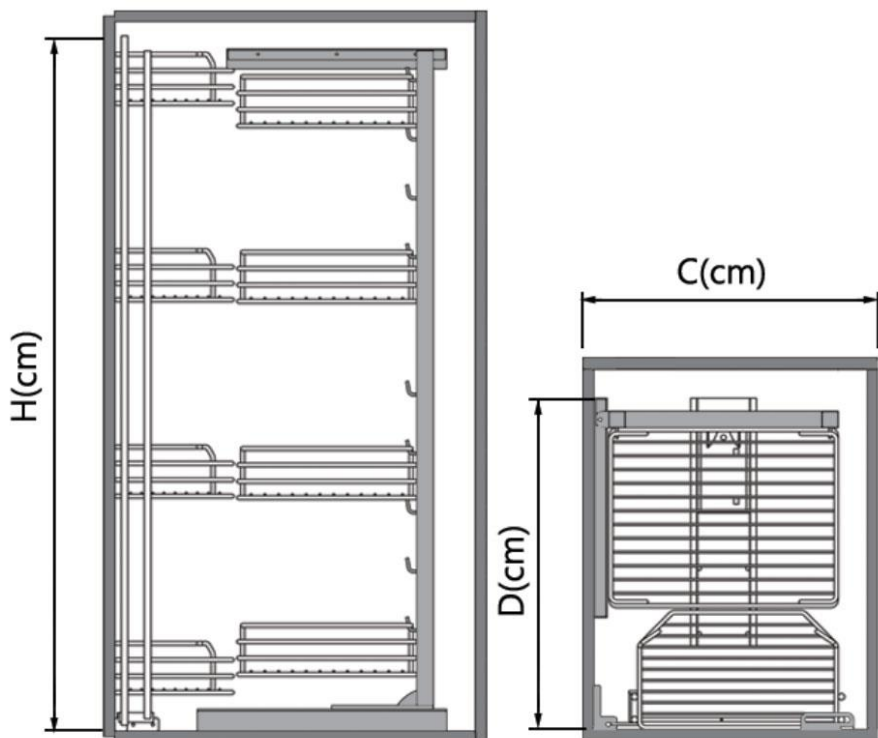

CODE: TABLE

سوپر یخچالی

بازگشت

مشخصات

کد محصول	بیونیت	عمق	عرض	ارتفاع	طبقه
5411	45	51	41	70-110	3
5412	55	51	51	70-110	3
5421	45	51	41	110-140	4
5422	55	51	51	110-140	4
5441	45	51	41	140-170	5
5442	55	51	51	140-170	5
5431	45	51	41	170-200	6
5432	55	51	51	170-200	6