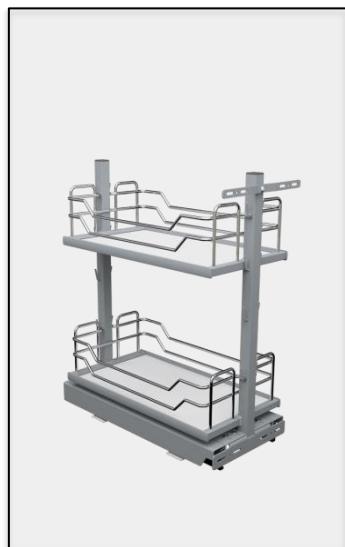

CODE: 3691

سطل زباله درب آویز ۴ لیتری

مخزن	ارتفاع	عرض	عمق	یونیت	کد محصول
	H	W	D	C	
1	33	22	13	-	3691

بازگشت

TANDEM PRO

CODE: TABLE

سوپر یخچالی پرو

بازگشت