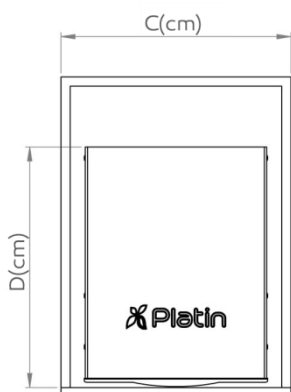

CODE: 3613

سطل زباله تک مخزنه ۴۰ لیتری

مخزن

ارتفاع
H

عرض
W

عمق
D

بونیت
C

کد محصول

-

1

49

32

45

40

3613

دارای درب فلزی با ورق ضخیم

مخازن آنتی باکتریال

درب جداگانه مخازن

دارای فیلتر نانو ضد بو با قابلیت شستشو

پوشش رنگ ضدخش الکترواستاتیک

دارای دستگیره های چند منظوره نشکن

دارای ۲ سال ضمانت

بازگشت