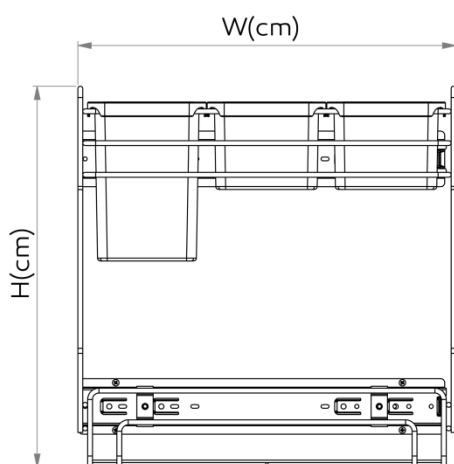

CODE: 3411

جا شوینده ریل پهلو ۲۰۰۰ (چپ و راست)

طبقه

ارتفاع
H

عرض
W

عمق
D

پونیت
C

کد محصول

-

2

45

31

43

35

3411

بازگشت