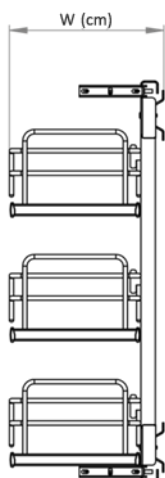

مشخصات

CODE: TABLE

سوپر پھلو پرو

طبقة	ارتفاع H	عرض W	عمق D	پونیت C	کد محصول	
-	3	65	11	47	15	8210
-	3	65	16	47	20	8211
-	3	65	21	47	25	8212

بازگشت

JUNIOR YOUBOX

CODE: 8123

جونیور یوباکس