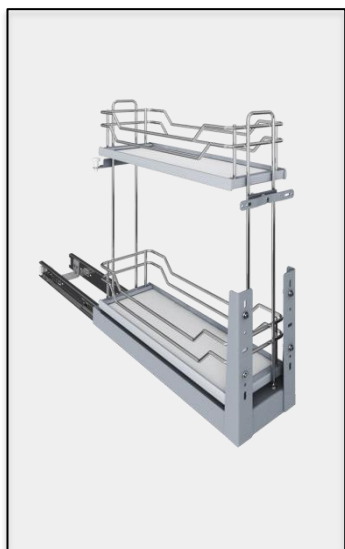

CODE: 3691

سطل زباله درب آویز ۴ لیتری

مخزن	ارتفاع	عرض	عمق	یونیت	کد محصول
	H	W	D	C	
1	33	22	13	-	3691

بازگشت

TANDEM PRO

CODE: TABLE

سوپر یخچالی پرو

بازگشت