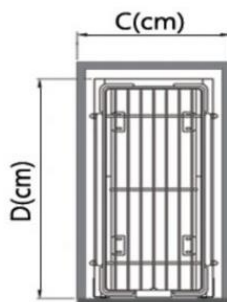

CODE: TABLE

سبد چند منظوره کف ریل سه طبقه

بازگشت

مشخصات

CODE: TABLE

سبد چند منظوره کف ریل سه طبقه

کد محصول	پونیت C	عمق D	عرض W	ارتفاع H	طبقه
3555	30	51	24	58	3
3533	40	51	34	58	3
3522	45	51	39	58	3
3511	50	51	44	58	3