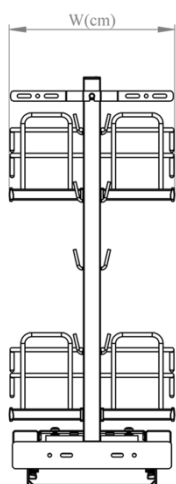

CODE: 3751

سبد چند منظوره - جا حبوبات و سیب و پیاز

کد محصول   بیونیت   عمق   عرض   ارتفاع   طبقه

-

2

57

37

53

40

3751

بازگشت