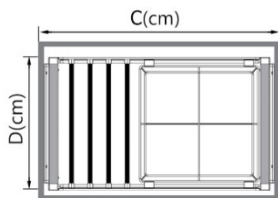

20

86.8

51

90

9292

بازگشت

PORTABLE RAIL BASKET

CODE: TABLE