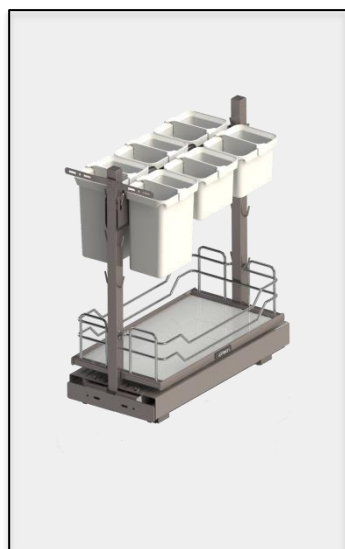

CODE: 3691

سطل زباله درب آویز ۴ لیتری

مخزن	ارتفاع	عرض	عمق	یونیت	کد محصول
	H	W	D	C	
1	33	22	13	-	3691

بازگشت

TANDEM PRO

CODE: TABLE

سوپر یخچالی پرو

بازگشت