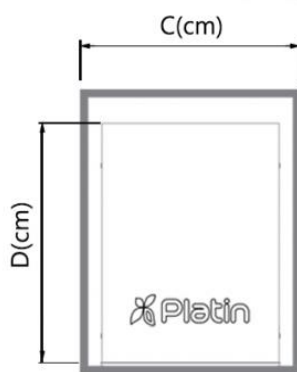

CODE: 3633

سطل زباله دو مخزنه ۴۰ لیتری

مخزن

ارتفاع
D

عرض
C

عمق
D

پونبیت
C

کد محصول

-

2

40

35

47

40

3633

دارای درب فلزی با ورق ضخیم

مخازن آنتی باکتریال

درب جداگانه مخازن

دارای فیلتر نانو ضد بو با قابلیت شستشو

پوشش رنگ ضدخش الکترواستاتیک

دارای دستگیره های چند منظوره نشکن

دارای ۲ سال ضمانت

بازگشت