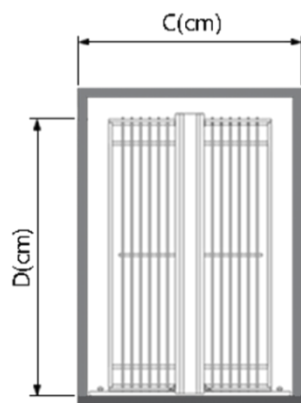

کد محصول   سبد بونیت عمق   عرض سبد   ارتفاع   طبقه

فریم - سوپر وسط

5120	-	51	-	90-110	3
5130	-	51	-	110-125	3
5140	-	51	-	125-140	4
5150	-	51	-	140-160	4
5160	-	51	-	160-180	5
5170	-	51	-	180-200	6
5180	-	51	-	200-220	6

بازگشت

ادامه