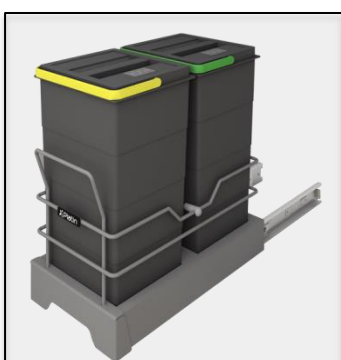

لوازم حمام

محصولات آویز

CODE: 3611

سطل زباله تک مخزنه ۲۰ لیتری

بازگشت

مشخصات

CODE: 3611

سطل زباله تک مخزنه ۲۰ لیتری