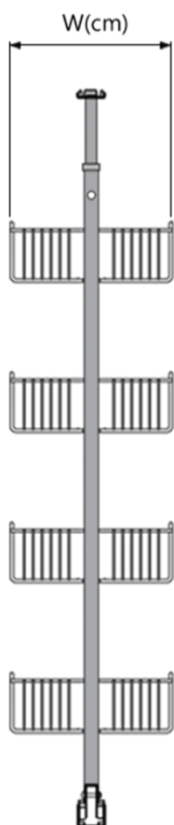

کد محصول   سبد بونیت عمق   عرض سبد   ارتفاع   طبقه

فریم - سوپر وسط

5120	-	51	-	90-110	3
5130	-	51	-	110-125	3
5140	-	51	-	125-140	4
5150	-	51	-	140-160	4
5160	-	51	-	160-180	5
5170	-	51	-	180-200	6
5180	-	51	-	200-220	6

بازگشت

ادامه