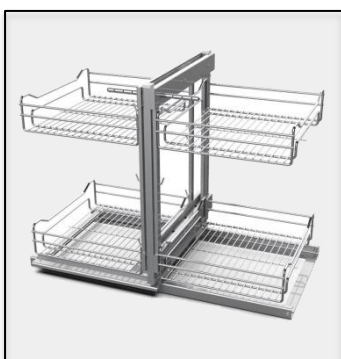

Platin®
Kitchen Accessories

GRAIN SIDE LARDER

CODE: 3741

سوپر پهلو جا حبوباتی

بازگشت

مشخصات

CODE: 3741

سوپر پهلو جا حبوباتی