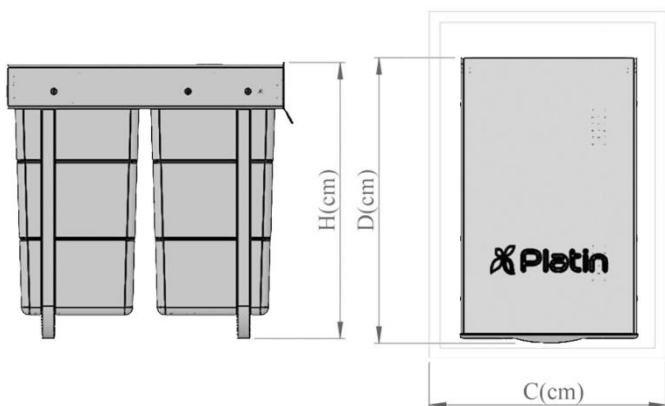

دارای درب فلزی با ورق ضخیم

مخازن آنتی باکتریال

درب جداگانه مخازن

دارای فیلتر نانو ضد بو با قابلیت شستشو

پوشش رنگ ضدخش الکترواستاتیک

دارای دستگیره های چند منظوره نشکن

دارای ۲ سال ضمانت

بازگشت