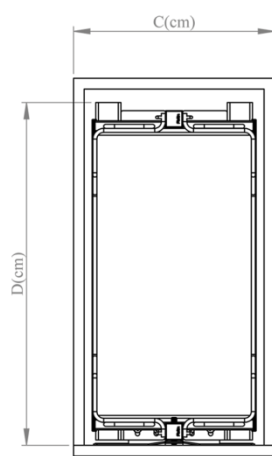

CODE: TABLE

سبد کف ریل جونیور

طبقه

ارتفاع
H

عرض
W

عمق
D

بونیت
C

کد محصول

-

2

61

25

51

30

8113

-

2

61

35

51

40

8115

-

2

61

45

51

50

8117

بازگشت