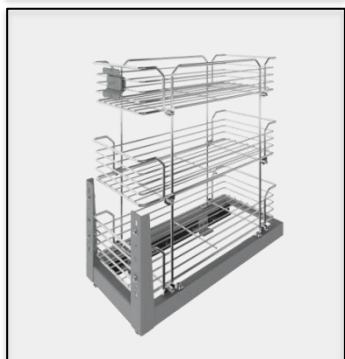

Platin®
Kitchen Accessories

GRAIN SIDE LARDER

CODE: 3741

سوپر پهلو جا حبوباتی

بازگشت

مشخصات

CODE: 3741

سوپر پهلو جا حبوباتی