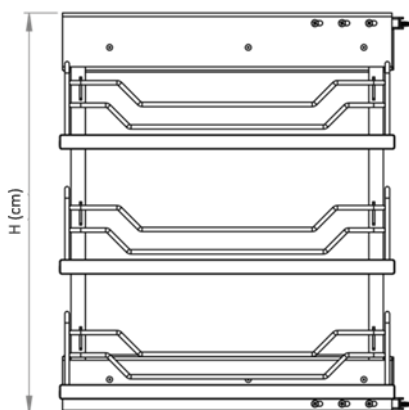

مشخصات

CODE: TABLE

سوپر پھلو پرو

طبقة	ارتفاع H	عرض W	عمق D	پونیت C	کد محصول	
-	3	65	11	47	15	8210
-	3	65	16	47	20	8211
-	3	65	21	47	25	8212

بازگشت

JUNIOR YOUBOX

CODE: 8123

جونیور یوباکس