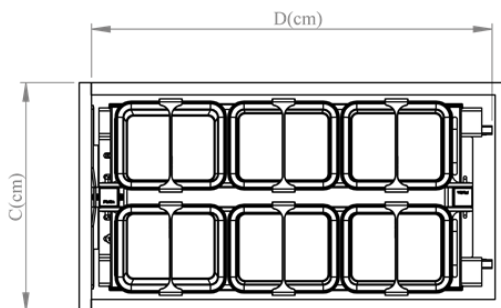

CODE: 8123

جونيور يوباكس

كد محصول	يونيت	عمق	عرض	ارتفاع	طبقه	
8123	30	51	25	61	2	-

بازگشت