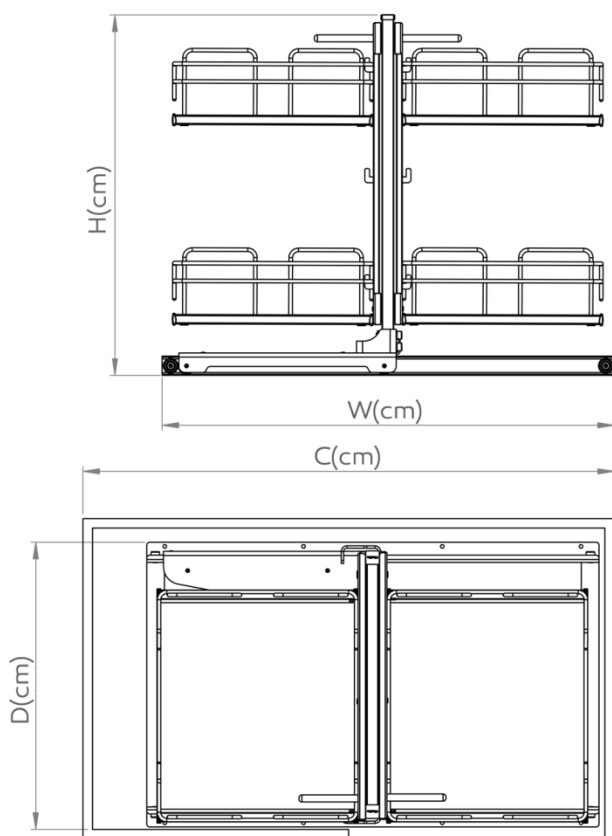

CODE: 8712

مچیک کرنر پرو

بازگشت

مشخصات

CODE: 8712

مجیک کرنر پرو

کد محصول	بونیت	عمق	عرض	ارتفاع	طبقه	
8712	100	50	78	61	2	-

بازگشت