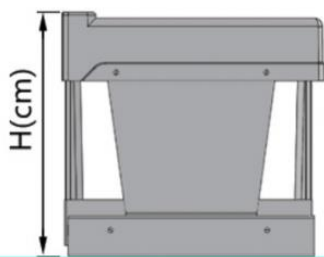

درب فایبرگلاس مقاوم و زیبا

مخازن آنتی باکتریال

درب جداگانه مخازن

دارای فیلتر نانو ضد بو با قابلیت شستشو

پوشش رنگ ضدخش الکترواستاتیک

دارای دستگیره های چند منظوره نشکن

قابلیت اتصال به درب کابینت

دارای ۲ سال ضمانت

بازگشت