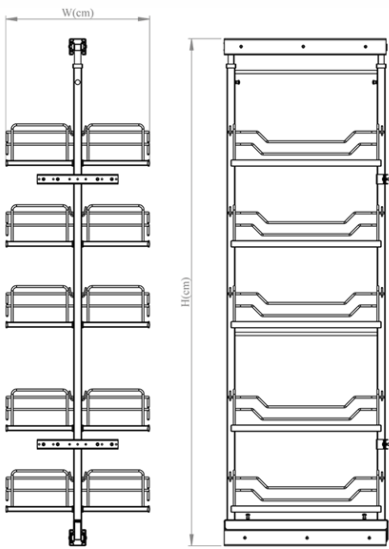

CODE: TABLE

سوپر وسط پرو

کد محصول	سبدهای یونیت	عمق	عرض سبدها	ارتفاع	طبقه
8013	20	49	15	11	3
8014	20	49	15	11	4
8015	20	49	15	11	5
8033	30	49	25	13	3
8034	30	49	25	13	4
8035	30	49	25	13	5
8053	40	49	35	13	3
8054	40	49	35	13	4
8055	40	49	35	13	5
8073	50	49	45	13	3
8074	50	49	45	13	4
8075	50	49	45	13	5
5120	-	51	-	90-110	3
5130	-	51	-	110-125	3
5140	-	51	-	125-140	4
5150	-	51	-	140-160	4
5160	-	51	-	160-180	5
5170	-	51	-	180-200	6
5180	-	51	-	200-220	6

سبدها - سوپر وسط پرو

فریم - سوپر وسط

بازگشت