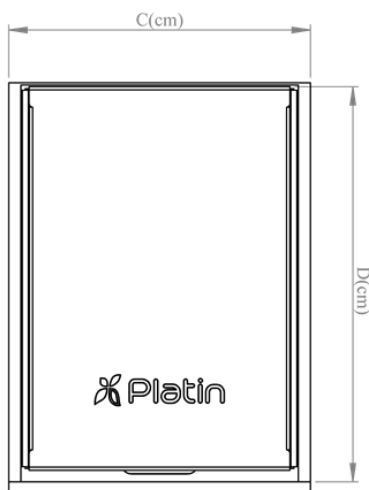

کد محصول بیونیت عمق عرض ارتفاع طبقه

- 2 57 37 53 40 3751