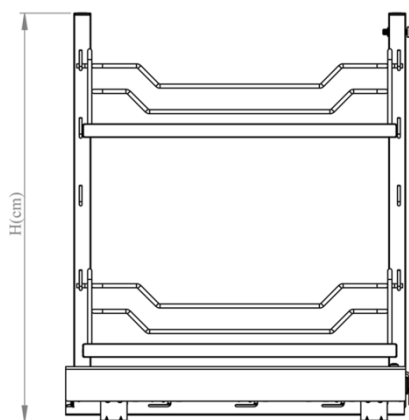

CODE: 3751

سبد چند منظوره - جا حبوبات و سیب و پیاز

کد محصول   بیونیت   عمق   عرض   ارتفاع   طبقه

-

2

57

37

53

40

3751

بازگشت