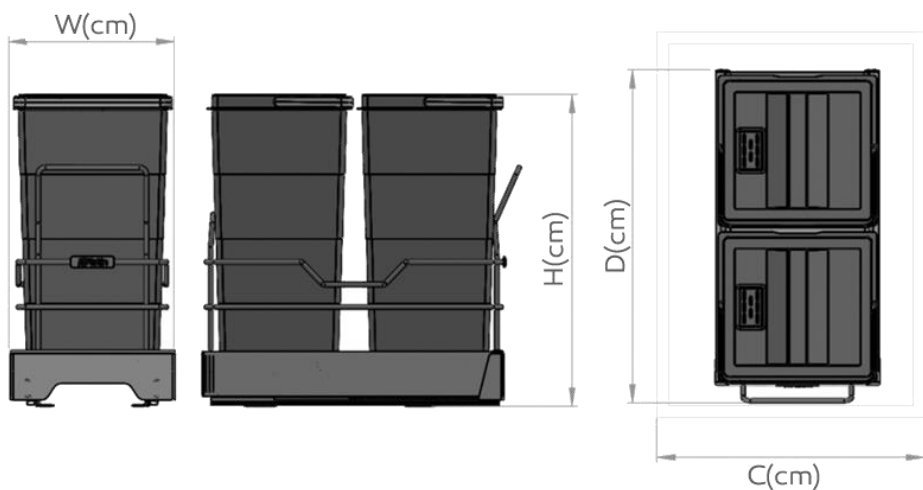

مخزن

ارتفاع
D

عرض
C

عمق
D

بونیت
C

کد محصول

-

2

42

23

45

30

3662