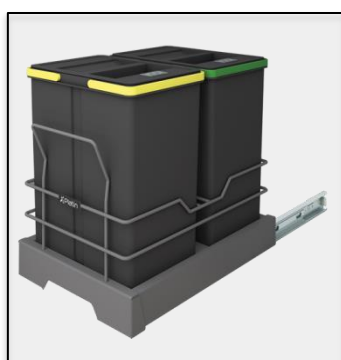

لوازم حمام

محصولات آویز

CODE: 3611

سطل زباله تک مخزنه ۲۰ لیتری

بازگشت

مشخصات

CODE: 3611

سطل زباله تک مخزنه ۲۰ لیتری