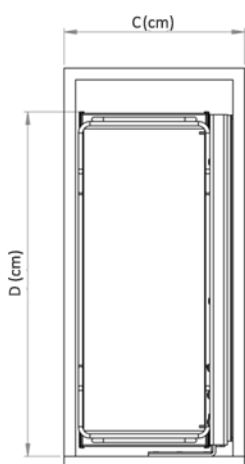

مشخصات

CODE: TABLE

سوپر پھلو پرو

طبقة	ارتفاع H	عرض W	عمق D	پونیت C	کد محصول	
-	3	65	11	47	15	8210
-	3	65	16	47	20	8211
-	3	65	21	47	25	8212

بازگشت

JUNIOR YOUBOX

CODE: 8123

جونیور یوباکس