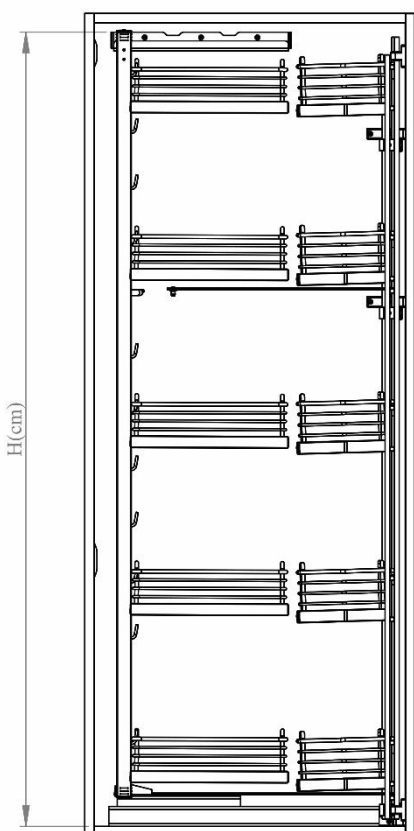

مشخصات

CODE: TABLE

سوپر یخچالی پرو

کد محصول	یونیت	عمق	عرض	ارتفاع	طبقه
8411	45	51	41	70-110	3
8421	45	51	41	110-140	4
8441	45	51	41	140-170	5
8431	45	51	41	170-200	6

بازگشت

LARDER TELESCOPIC PRO

CODE: TABLE

سوپر وسط پرو