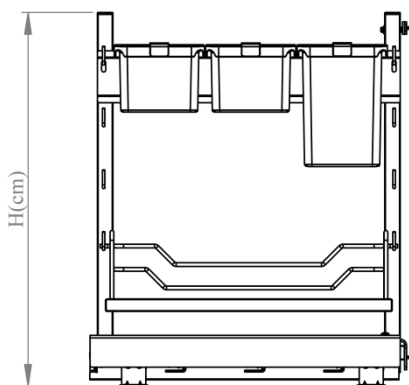

بازگشت

مشخصات

CODE: 8123

جونيور يوباكس

كد محصول	يونيت	عمق	عرض	ارتفاع	طبقه	
8123	30	51	25	61	2	-

بازگشت

2FLOOR RAIL BASKET-PRO

CODE: TABLE