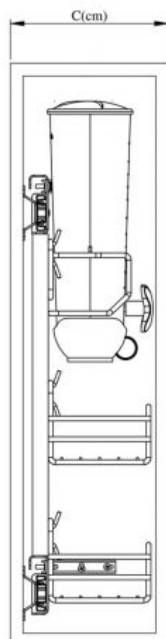

66

16.5

50

20

3741

MAGIC CORNER

CODE: 3712

مچیک کرنر