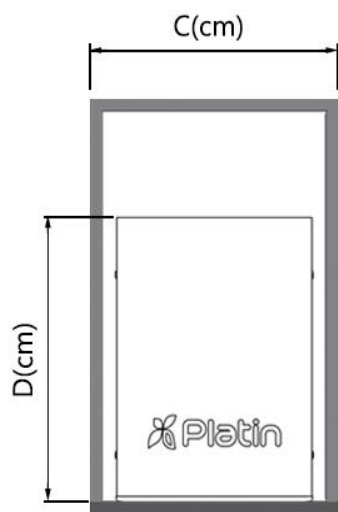

CODE: 3611

سطل زباله تک مخزنه ۲۰ لیتری

مخزن

ارتفاع
D

عرض
C

عمق
D

بونیت
C

کد محصول

-

1

40

26

37

30

3611

دارای درب فلزی با ورق ضخیم

مخازن آنتی باکتریال

درب جداگانه مخازن

دارای فیلتر نانو ضد بو با قابلیت شستشو

پوشش رنگ ضدخش الکترواستاتیک

دارای دستگیره های چند منظوره نشکن

دارای ۲ سال ضمانت

بازگشت