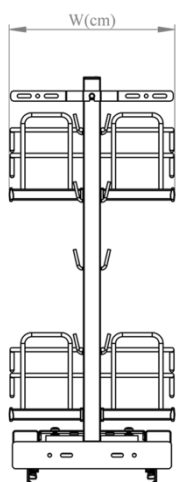

CODE: TABLE

سبد کف ریل جونیور

طبقه

ارتفاع
H

عرض
W

عمق
D

بونیت
C

کد محصول

-

2

61

25

51

30

8113

-

2

61

35

51

40

8115

-

2

61

45

51

50

8117

بازگشت