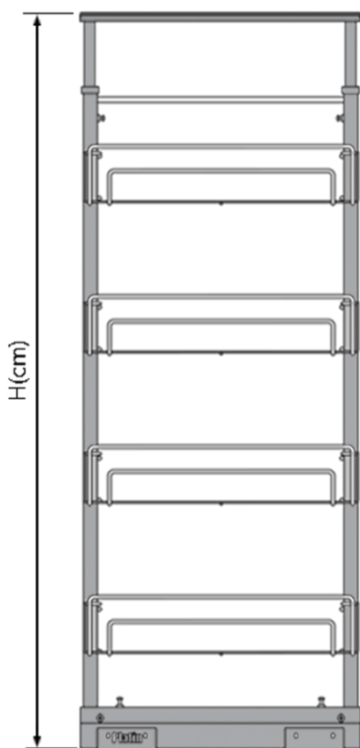

کد محصول   سبد بونیت عمق   عرض سبد   ارتفاع   طبقه

فریم - سوپر وسط

5120	-	51	-	90-110	3
5130	-	51	-	110-125	3
5140	-	51	-	125-140	4
5150	-	51	-	140-160	4
5160	-	51	-	160-180	5
5170	-	51	-	180-200	6
5180	-	51	-	200-220	6

بازگشت

ادامه