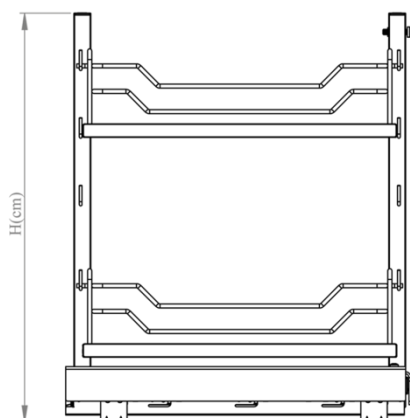

CODE: TABLE

سبد کف ریل جونیور

طبقه

ارتفاع
H

عرض
W

عمق
D

بونیت
C

کد محصول

-

2

61

25

51

30

8113

-

2

61

35

51

40

8115

-

2

61

45

51

50

8117

بازگشت