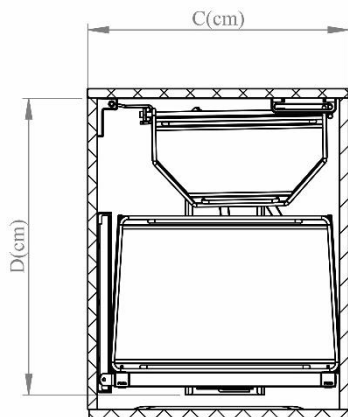

مشخصات

CODE: TABLE

سوپر یخچالی پرو

کد محصول	یونیت	عمق	عرض	ارتفاع	طبقه
8411	45	51	41	70-110	3
8421	45	51	41	110-140	4
8441	45	51	41	140-170	5
8431	45	51	41	170-200	6

بازگشت

LARDER TELESCOPIC PRO

CODE: TABLE

سوپر وسط پرو