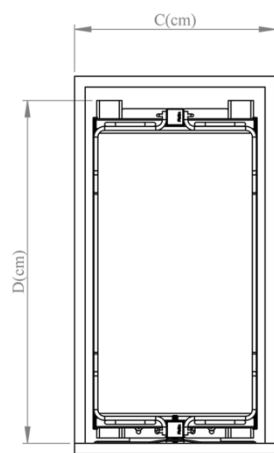

CODE: 3751

سبد چند منظوره - جا حبوبات و سیب و پیاز

کد محصول   بیونیت   عمق   عرض   ارتفاع   طبقه

-

2

57

37

53

40

3751

بازگشت