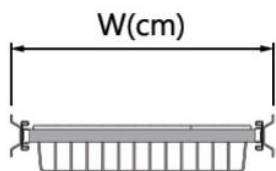

CODE: TABLE

سبد سیب زمینی و پیاز ریل پهلو

طبقه

ارتفاع
H

عرض
W

عمق
D

یونیت
C

کد محصول

-	2	12	26.8	50	30	3311
-	2	12	31.8	50	35	3322
-	2	12	36.8	50	40	3333
-	2	12	41.8	50	45	3344
-	2	12	46.8	50	50	3355