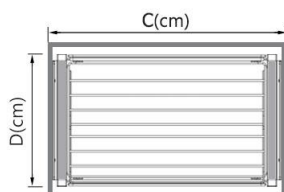

CODE: TABLE

کشیوی جا کفشی مفتولی

طبقه

ارتفاع

عرض

عمق

بونیت

کد محصول

-

1

18

56.8

51

60

9261

-

1

18

86.8

51

90

9262

بازگشت