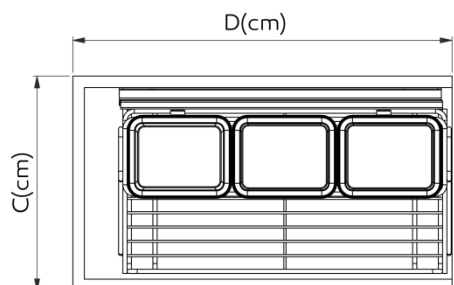

CODE: 3411

جا شوینده ریل پهلو ۲۰۰۰ (چپ و راست)

طبقه

ارتفاع
H

عرض
W

عمق
D

پونیت
C

کد محصول

-

2

45

31

43

35

3411

بازگشت