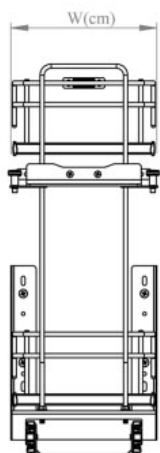

بازگشت

مشخصات

CODE: 8123

جونيور يوباكس

كد محصول	يونيت	عمق	عرض	ارتفاع	طبقه	
8123	30	51	25	61	2	-

بازگشت

2FLOOR RAIL BASKET-PRO

CODE: TABLE

جاشوینده کف ریل دو طبقه پرو

بازگشت

مشخصات

CODE: TABLE

جاشوینده کف ریل دو طبقه پرو

کد محصول	بونیت C	عمق D	عرض W	ارتفاع H	طبقه
8444	15	52.5	11	47	2
8455	20	52.3	16	47	2
8466	25	52.3	21	47	2

بازگشت

MAGIC CORNER PRO