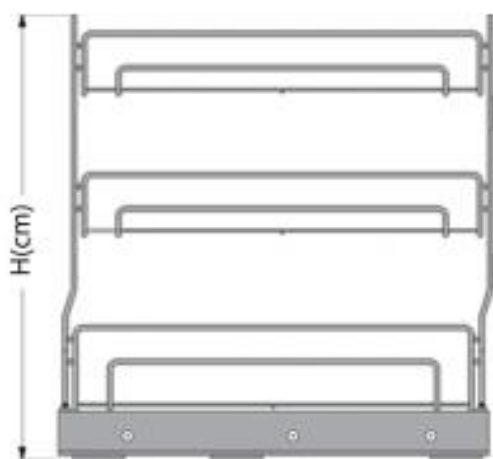

CODE: TABLE

جا شوینده کف ریل

کد محصول	یونیت	عمق	عرض	ارتفاع	طبقه	-
3447	15	52	11	53	3	-
3458	20	52	16	53	3	-
3469	25	52	21	53	3	-

بازگشت