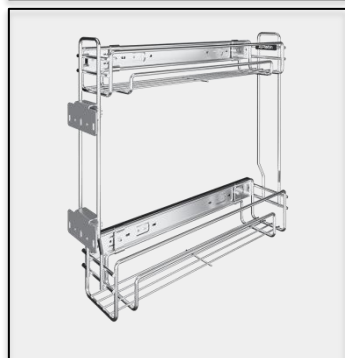

Platin®
Kitchen Accessories

GRAIN SIDE LARDER

CODE: 3741

سوپر پهلو جا حبوباتی

بازگشت

مشخصات

CODE: 3741

سوپر پهلو جا حبوباتی