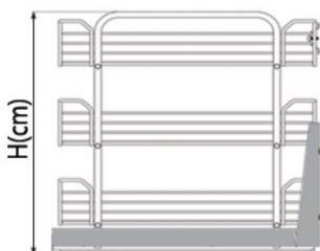

CODE: TABLE

سبد چند منظوره کف ریل سه طبقه

بازگشت

مشخصات

CODE: TABLE

سبد چند منظوره کف ریل سه طبقه

کد محصول	پونیت C	عمق D	عرض W	ارتفاع H	طبقه
3555	30	51	24	58	3
3533	40	51	34	58	3
3522	45	51	39	58	3
3511	50	51	44	58	3