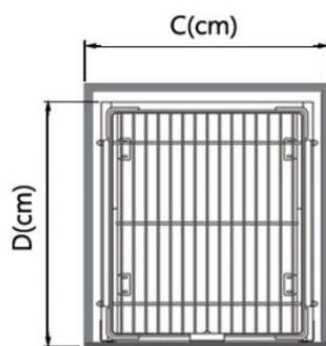

CODE: TABLE

سبد چند منظوره کف ریل دو طبقه

کد محصول	پونبیت C	عمق D	عرض W	ارتفاع H	طبقه	بازگشت
3595	30	51	24	52	2	-
3583	40	51	34	52	2	-
3561	50	51	44	52	2	-

بازگشت