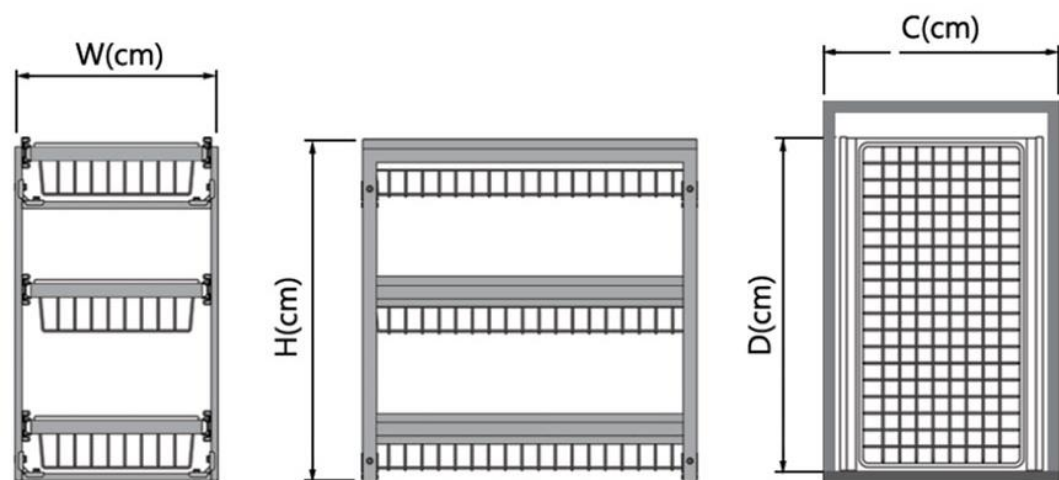

CODE: TABLE

سبد سبب زمینی و پیاز پرتابل

کد محصول	پونیت C	عمق D	عرض W	ارتفاع H	طبقه	
3321	35	50	25.4	51	3	-
3331	40	50	30.4	51	3	-
3341	45	50	35.4	51	3	-
3351	50	50	40.4	51	3	-
3361	55	50	45.4	51	3	-

بازگشت