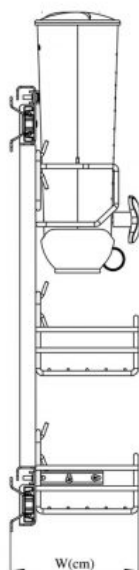

66

16.5

50

20

3741

MAGIC CORNER

CODE: 3712

مچیک کرنر