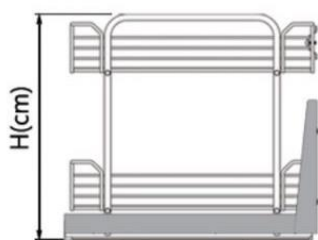

CODE: TABLE

سبد چند منظوره کف ریل دو طبقه

کد محصول	پونبیت C	عمق D	عرض W	ارتفاع H	طبقه	بازگشت
3595	30	51	24	52	2	-
3583	40	51	34	52	2	-
3561	50	51	44	52	2	-

بازگشت