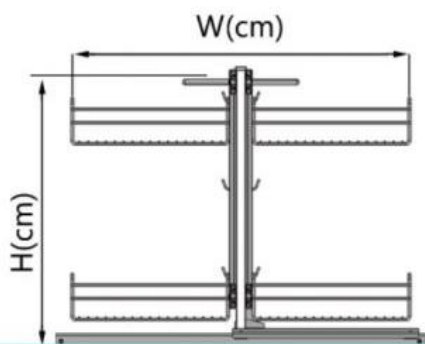

CODE: 3712

مجیک کرئر

طبقه

ارتفاع

عرض

عمق

یونیت

کد محصول

-

2

61

78

50

100

3712

بازگشت