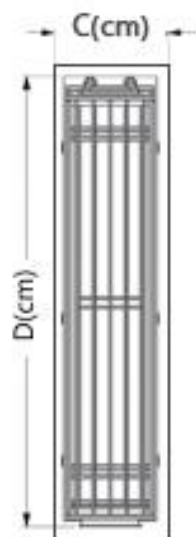

جا شوینده کف ریل سه طبقه

بازگشت

مشخصات

CODE: TABLE

جا شوینده کف ریل

کد محصول	یونیت	عمق	عرض	ارتفاع	طبقه	-
3447	15	52	11	53	3	-
3458	20	52	16	53	3	-
3469	25	52	21	53	3	-

بازگشت

TANDEM