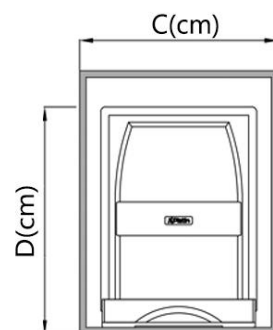

درب فایبرگلاس مقاوم و زیبا

مخازن آنتی باکتریال

درب جداگانه مخازن

دارای فیلتر نانو ضد بو با قابلیت شستشو

پوشش رنگ ضدخش الکترواستاتیک

دارای دستگیره های چند منظوره نشکن

دارای ۲ سال ضمانت

بازگشت