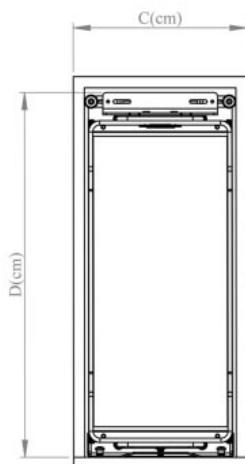

جاشوینده کف ریل دو طبقه پرو

بازگشت

مشخصات

CODE: TABLE

جاشوینده کف ریل دو طبقه پرو

کد محصول	بونیت C	عمق D	عرض W	ارتفاع H	طبقه
8444	15	52.5	11	47	2
8455	20	52.3	16	47	2
8466	25	52.3	21	47	2

بازگشت

MAGIC CORNER PRO