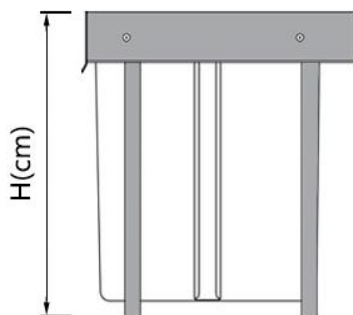

CODE: 3611

سطل زباله تک مخزنه ۲۰ لیتری

مخزن

ارتفاع
D

عرض
C

عمق
D

بونیت
C

کد محصول

-

1

40

26

37

30

3611

دارای درب فلزی با ورق ضخیم

مخازن آنتی باکتریال

درب جداگانه مخازن

دارای فیلتر نانو ضد بو با قابلیت شستشو

پوشش رنگ ضدخش الکترواستاتیک

دارای دستگیره های چند منظوره نشکن

دارای ۲ سال ضمانت

بازگشت