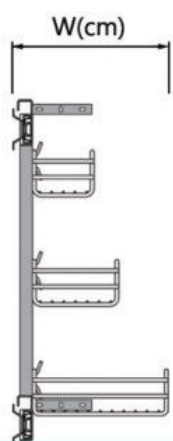

Platin®
Kitchen Accessories

SIDE LARDER

CODE: TABLE

سوپر پھلو ۳ طبقه

بازگشت

خانه

مشخصات

کد محصول	بیونیت	عمق	عرض	ارتفاع	طبقه
5210	15	48	11	65	3
5211	20	48	16	65	3
5212	25	48	21	65	3
5213	30	48	25.5	65	3
5214	35	48	31	65	3
5220	15	48	11	80	4
5221	20	48	16	80	4
5222	25	48	21	80	4
5230	15	48	11	110	5
5231	20	48	16	110	5
5232	25	48	21	110	5