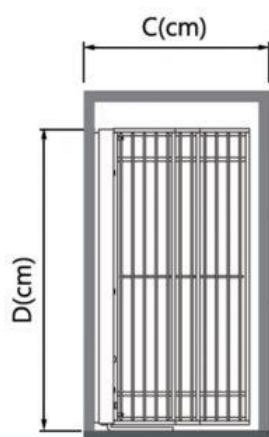

Platin®
Kitchen Accessories

SIDE LARDER

CODE: TABLE

سوپر پھلو ۳ طبقه

بازگشت

خانه

مشخصات

کد محصول	بیونیت	عمق	عرض	ارتفاع	طبقه
5210	15	48	11	65	3
5211	20	48	16	65	3
5212	25	48	21	65	3
5213	30	48	25.5	65	3
5214	35	48	31	65	3
5220	15	48	11	80	4
5221	20	48	16	80	4
5222	25	48	21	80	4
5230	15	48	11	110	5
5231	20	48	16	110	5
5232	25	48	21	110	5