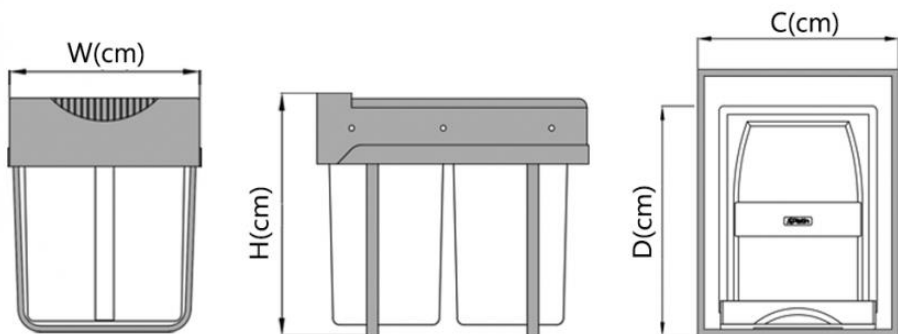

CODE: 3653

سطل زباله دو مخزنه هایلوکس ۴۰ لیتری

مخزن

ارتفاع
D

عرض
C

عمق
D

پهنی
C

کد محصول

-

2

42

36

48

40

3653